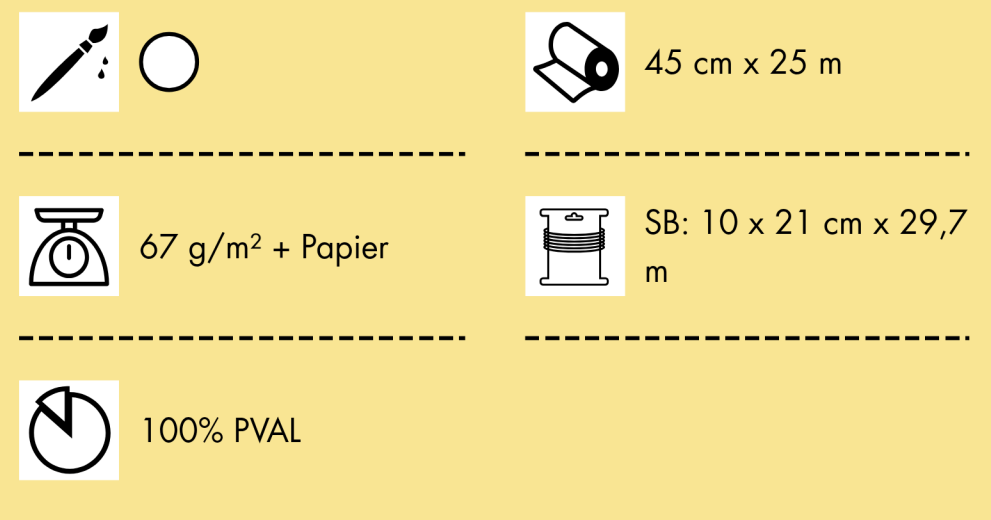

SPEZIFIKATIONEN

Bitte führen Sie vor der Verarbeitung der Produkte Anwendungstests durch.

Weitere Informationen zur Verarbeitung und zum Anwendungsgebiet finden Sie in unserer Gesamtbroschüre sowie auf unserer Website www.vlieseline.com.

ACHTUNG. Folienbeutel von Kindern fernhalten. Erstickungsgefahr.
WARNING. Keep foil bag out of reach of children. Choking hazard.