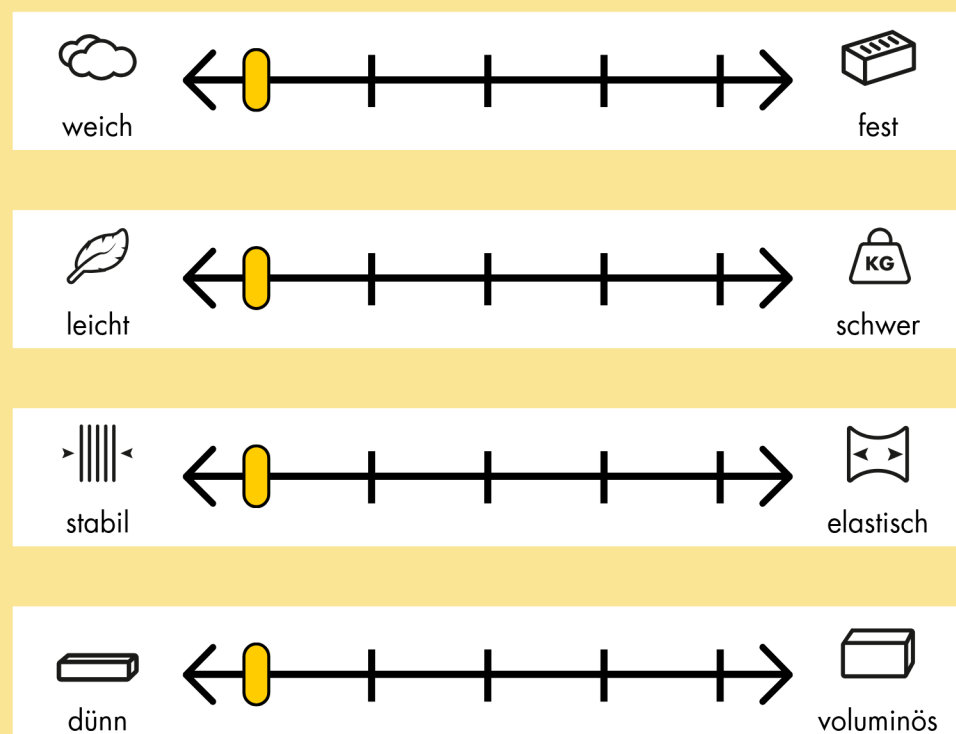

SOLUFIX

SELBSTKLEBENDES UND WASSERLÖSLICHES STICKVLIES AUF TRÄGERPAPIER.

Alle Maschinen-Stickereien, neue kreative Techniken sowie als ideale Nähhilfe für Mini-Quilts. Alle Stoffe und textile Materialien, die waschbar und nährbar sind, besonders für elastische Stoffe.

TECHNISCHE DATEN

EIGENSCHAFTEN