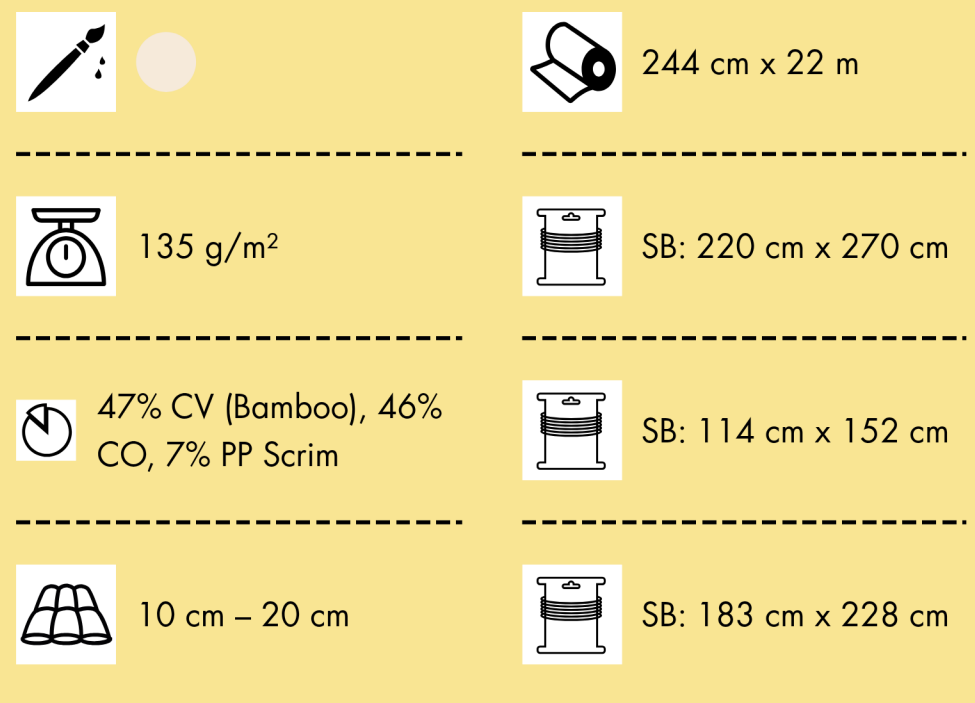

SPEZIFIKATIONEN

PFLEGEEMPFEHLUNGEN

Bitte führen Sie vor der Verarbeitung der Produkte Anwendungstests durch.

Weitere Informationen zur Verarbeitung und zum Anwendungsgebiet finden Sie in unserer Gesamtbroschüre sowie auf unserer Website www.vlieseline.com.

ACHTUNG. Folienbeutel von Kindern fernhalten. Erstickungsgefahr.
WARNING. Keep foil bag out of reach of children. Choking hazard.