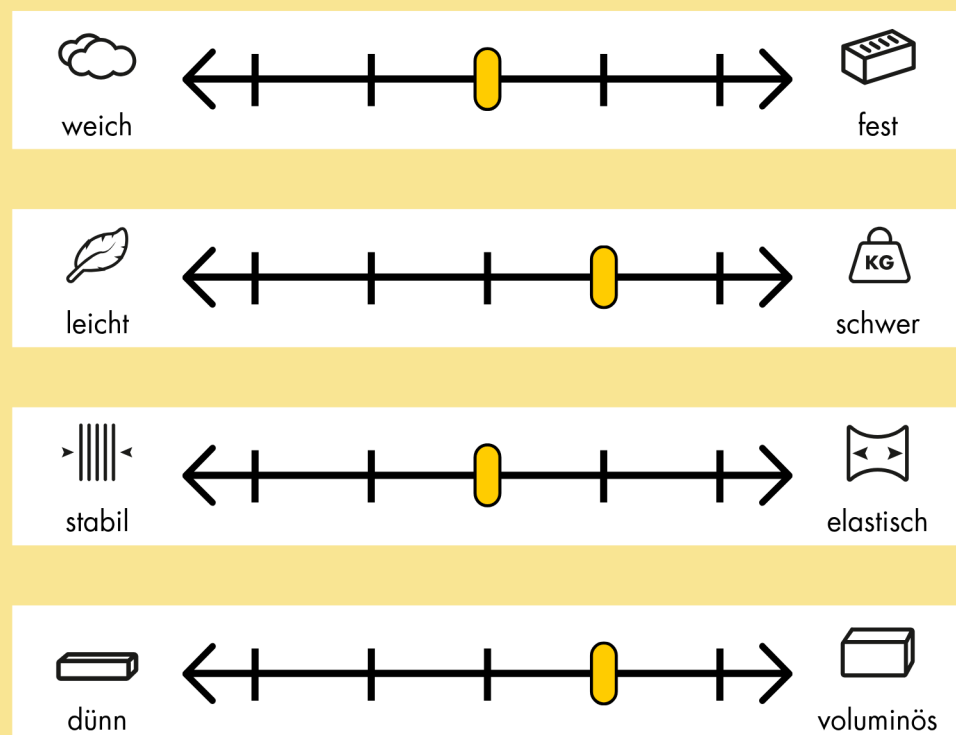

KREATIVSORTIMENT

STYLE-VIL FIX

VOLUMINÖSER, BEIDSEITIG MIT GEWIRKE LAMINIERTER, FIXIERBARER SCHAUMSTOFF AUS SYNTHETISCHEN MATERIALIEN MIT HOHER ABRIEBFESTIGKEIT.

Für kreative Nähverarbeitungen mit dreidimensionalen Effekten; zur Polsterung von Schutzhüllen für Mobiltelefone und Brillen sowie zur Stabilisierung von Taschen, Bekleidung (z.B. Schulterplover), Kappen, Hüten etc. Alle Stoffe.

TECHNISCHE DATEN

EIGENSCHAFTEN

SPEZIFIKATIONEN

FIXIERKONDITION

Handbügelleisen:	mit feuchtem Tuch
Zeit:	12 s

PFLEGEEMPFEHLUNGEN

Bitte führen Sie vor der Verarbeitung der Produkte Anwendungstests durch.

Weitere Informationen zur Verarbeitung und zum Anwendungsgebiet finden Sie in unserer Gesamtbroschüre sowie auf unserer Website www.vlieseline.com.