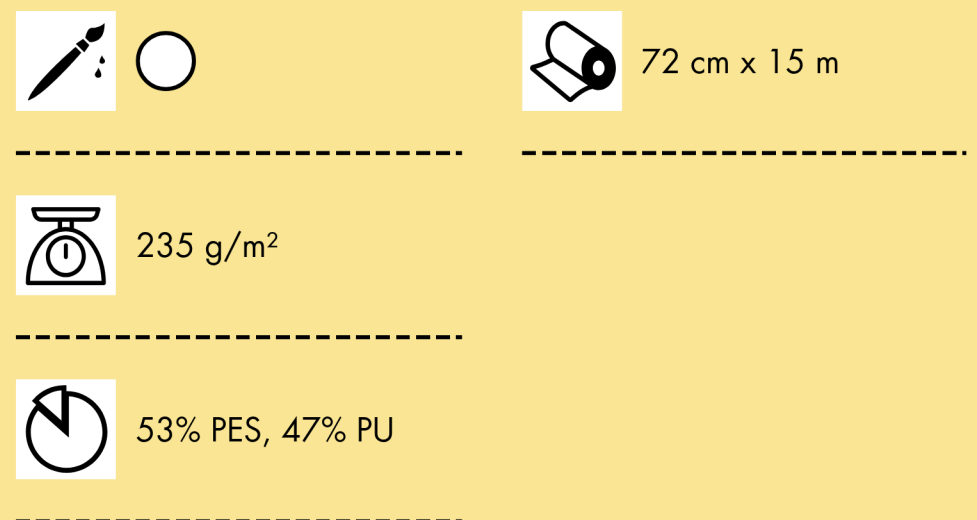

TECHNISCHE DATEN

EIGENSCHAFTEN

SPEZIFIKATIONEN

FIXIERKONDITION

Handbügelleisen:	mit feuchtem Tuch
Zeit:	12 s

PFLEGEEMPFEHLUNGEN

Bitte führen Sie vor der Verarbeitung der Produkte Anwendungstests durch.

Weitere Informationen zur Verarbeitung und zum Anwendungsgebiet finden Sie in unserer Gesamtbroschüre sowie auf unserer Website www.vlieseline.com.