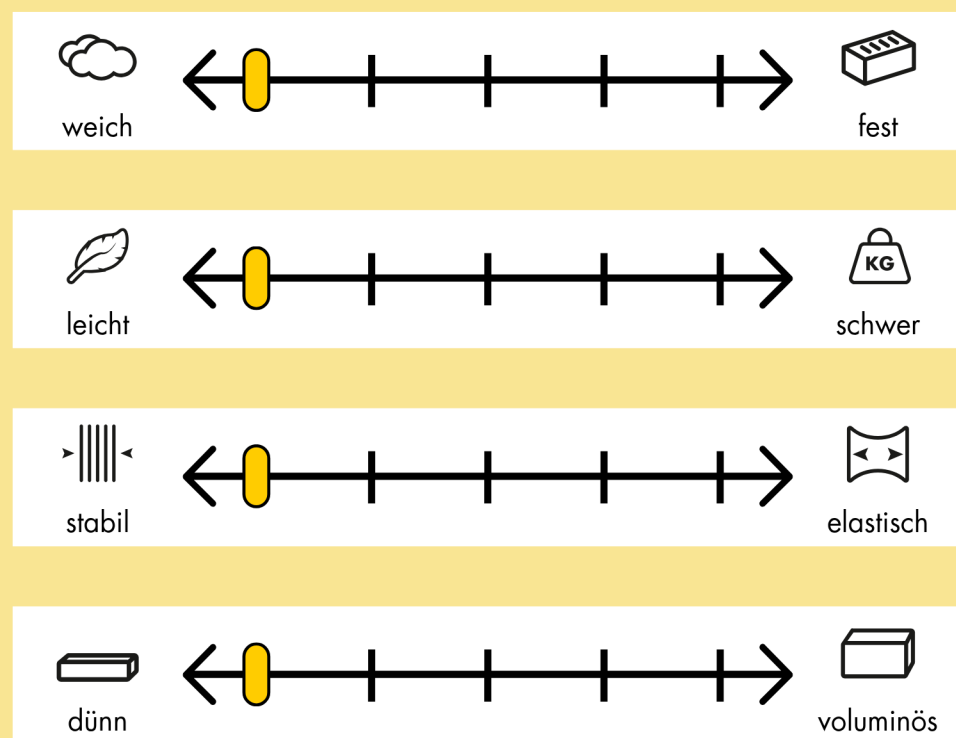

QUILTER'S GRID

LEICHTES, FIXIERBARES PATCHWORKVLIES AUS SYNTHESFASERN MIT AUFGEDRUCKTEM BRAUNEN RASTER.

Quiltarbeiten in Watercoloroptik mit exakten und passgenauen Quadraten. Alle Stoffe.

TECHNISCHE DATEN

EIGENSCHAFTEN

SPEZIFIKATIONEN

FIXIERKONDITION

| | |
|---|---|
|  Handbügelleisen: |  trocken |
|  Zeit: | 10 s - 12 s |

PFLEGEEMPFEHLUNGEN

Bitte führen Sie vor der Verarbeitung der Produkte Anwendungstests durch.