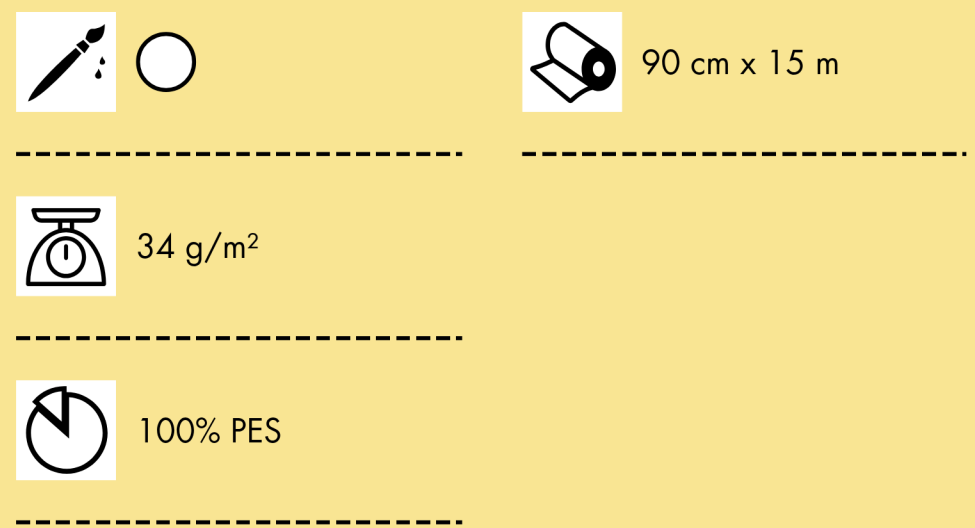

SPEZIFIKATIONEN

FIXIERKONDITION

Handbügelleisen:	trocken
Zeit:	10 s - 12 s

PFLEGEEMPFEHLUNGEN

Bitte führen Sie vor der Verarbeitung der Produkte Anwendungstests durch.

Weitere Informationen zur Verarbeitung und zum Anwendungsgebiet finden Sie in unserer Gesamtbroschüre sowie auf unserer Website www.vlieseline.com.