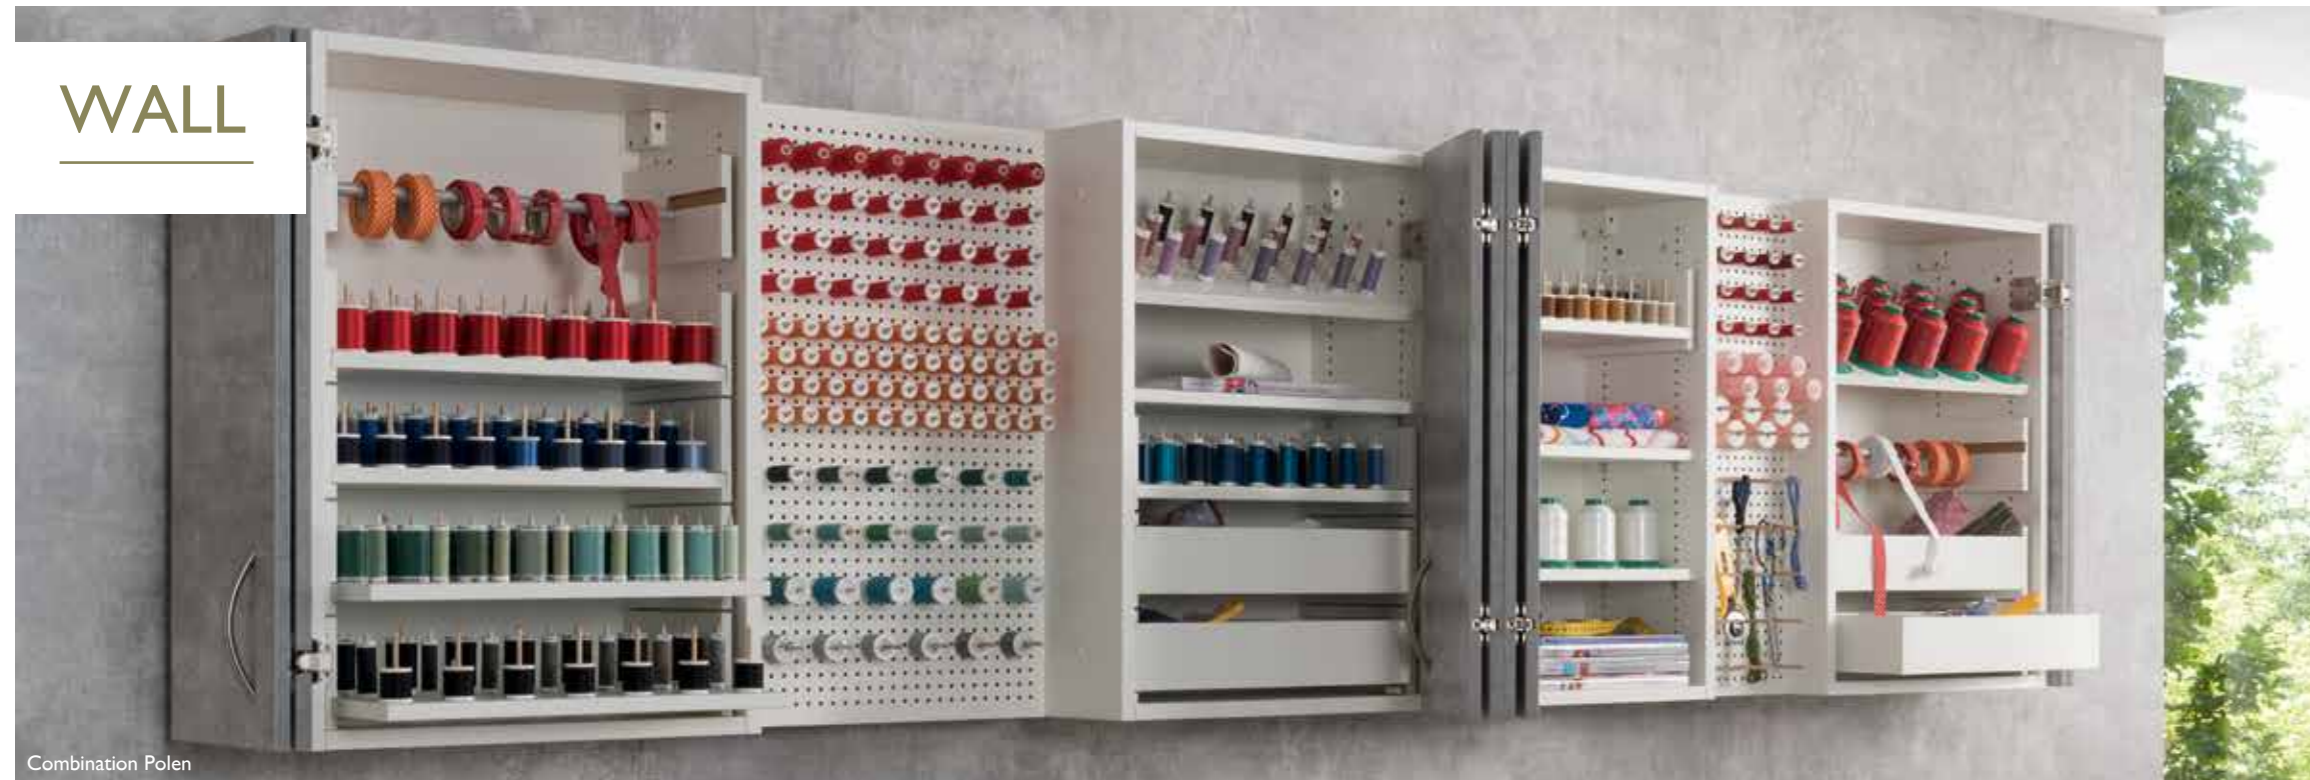

WALL

Combination aus Möbeln, Inlays und Pinboards

Combination of furniture, inlays and pin boards
Une combinaison de meubles, d'incrustations et de panneaux d'affichage

1. MÖBEL auswählen | Find your furniture

2. INLAYS auswählen | Search inlays

2. PIN-boards auswählen - fertig | Search PIN-boards - ready

HIGHLIGHTS & FACTS

WALL

Das flexible Wand-Hängeschranksystem WALL kann horizontal, vertikal, oder schräg versetzt aufgebaut werden. Kombinieren Sie aus 5 MÖBELN, 6 INLAYS und über 20 PIN-bords Ihre für Sie passende Combination.

Das ausgeklügelte Stecksystem lässt jede nachträgliche Veränderung der 6 INLAYS zu. Dieses durchdachte und hochwertige Möbelprogramm ermöglicht eine einfache Montage.

Ihre lebenslange Freude und Ordnung am Hobby ist damit garantiert.

WALL

The flexible WALL cabinet system can be set up horizontally, vertically and diagonally. Make the combination that suits you best of 5 FURNITURE PIECES, 6 INLAYS and over 20 PIN-boards.

The ingenious plug system allows any subsequent modification of the 6 INLAYS. This well-designed and top-quality furniture series can be easily assembled.

Lifelong joy and the hobby order are thereby guaranteed.

WALL

Le système flexible de rangement à accrochage mural WALL peut être installé horizontalement, verticalement ou décalé en diagonale. Choisissez parmi 5 meubles, 6 incrustations et plus de 20 panneaux d'affichage la combinaison qui vous plaît adaptée à vos besoins.

Le système d'enfichage sophistiqué vous laisse la possibilité de modifier ultérieurement les 6 incrustations autant que vous le souhaitez.

Ce programme de mobilier bien pensé et de grande qualité se distingue également par son montage facile.