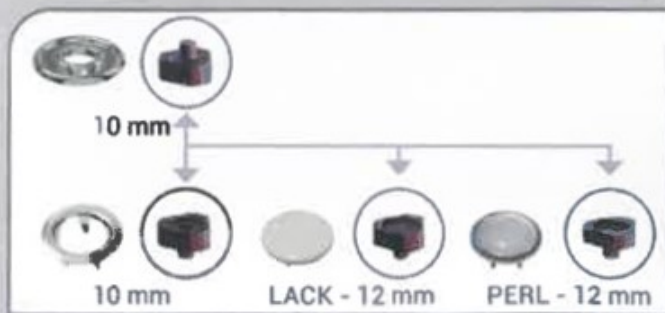

www.prym.com
info@prym.com

DE

EN

FR

RU

STEP 1
Verarbeiten
Processing
Traitement
Verwerking
Elaborazione
Procesamiento
Обработка