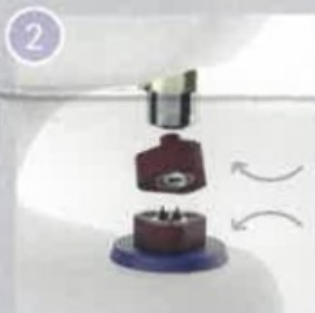

www.prym.com
info@prym.com

DE

EN

FR

RU

STEP 1
Verarbeiten
Processing
Traitement
Verwerking
Elaborazione
Procesamiento
Обработка