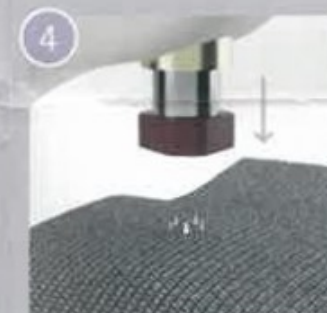

www.prym.com
info@prym.com

DE

EN

FR

RU

STEP 1
Verarbeiten
Processing
Traitement
Verwerking
Elaborazione
Procesamiento
Обработка