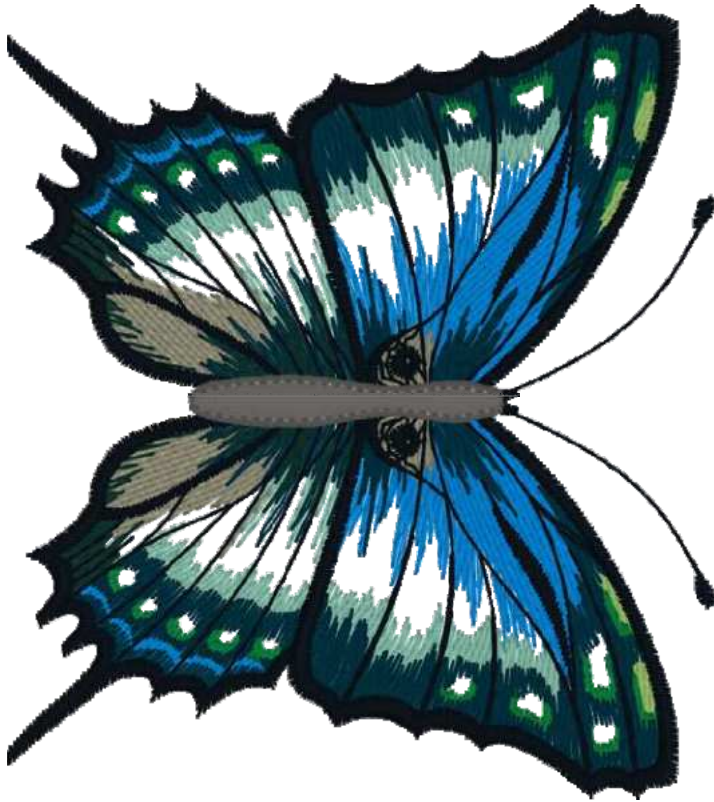

Scale 100%

Dimensions

Width: 93.3 mm

Height: 104.8 mm

Stitches: 16393

Color Information

	Color	Thread Palette	Number	Name	Effect	Stitches	Length
1		Robison-Anton Rayon 40	2282	Flite Green		1333	4.945 m
	Stop 1						
	Stop 2						
2		Robison-Anton Rayon 40	2388	Pacific Blue		1971	9.928 m
3		Robison-Anton Rayon 40	2572	Grayrod		943	4.773 m
4		Robison-Anton Rayon 40	2278	Moss		1412	6.460 m
5		Robison-Anton Rayon 40	2240	Kelly		973	3.943 m
6		Robison-Anton Rayon 40	2444	Dark Teal		3219	13.938 m
7		Robison-Anton Rayon 40	2459	Green Sail		492	2.112 m
8		Robison-Anton Rayon 40	2296	Black		5546	21.186 m
9		Robison-Anton Rayon 40	2729	Mineral		504	3.009 m