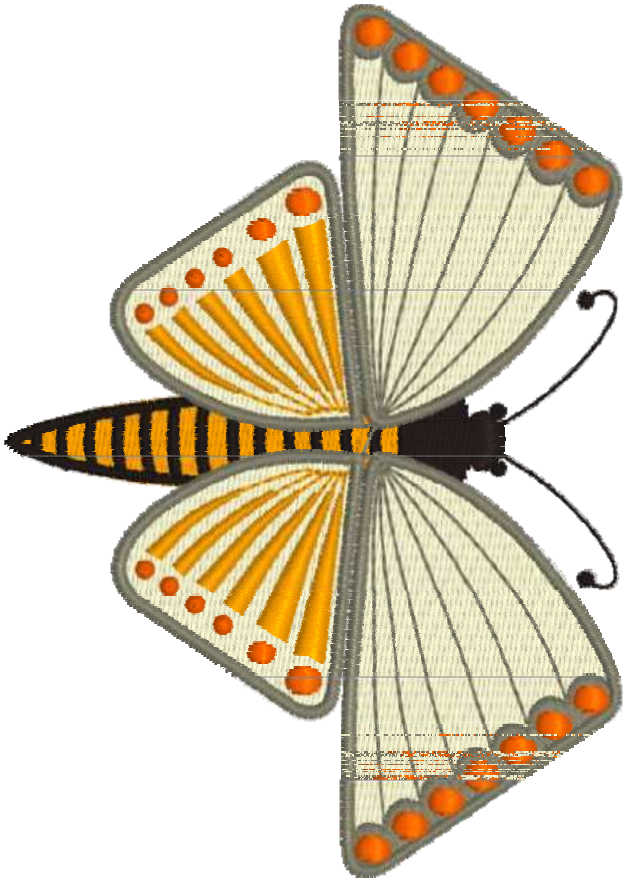

Scale 100%

**Dimensions**

Width: 98.2 mm

Height: 164.5 mm

Stitches: 29747

**Color Information**

	Color	Thread Palette	Number	Name	Effect	Stitches	Length
1		Robison-Anton Rayon 40	2465	Scholastic		9363	54.638 m
2		Robison-Anton Rayon 40	2467	Orangeade		2718	11.928 m
3		Robison-Anton Rayon 40	2563	Dogwood		2669	15.277 m
4		Robison-Anton Rayon 40	2574	Aspen White		159	0.921 m
5		Robison-Anton Rayon 40	2206	Baby Blue		1287	5.473 m
6		Robison-Anton Rayon 40	2593	Cottage Beige		1361	5.830 m
7		Robison-Anton Rayon 40	2561	Black Eyed Susie		1574	7.147 m
8		Robison-Anton Rayon 40	2296	Black		9283	34.929 m
9		Robison-Anton Rayon 40	2729	Mineral		299	1.990 m
10		Robison-Anton Rayon 40	2566	Best Brown		1034	3.812 m

Scale 100%

**Dimensions**

Width: 81.4 mm

Height: 115.2 mm

Stitches: 13918

**Color Information**

	Color	Thread Palette	Number	Name	Effect	Stitches	Length
1		Robison-Anton Rayon 40	2316	Celery		5473	34.493 m
2		Robison-Anton Rayon 40	2465	Scholastic		2148	8.097 m
3		Robison-Anton Rayon 40	2566	Best Brown		1163	3.278 m
4		Robison-Anton Rayon 40	2572	Grayrod		4183	13.621 m
5		Robison-Anton Rayon 40	2328	Pumpkin		951	4.139 m