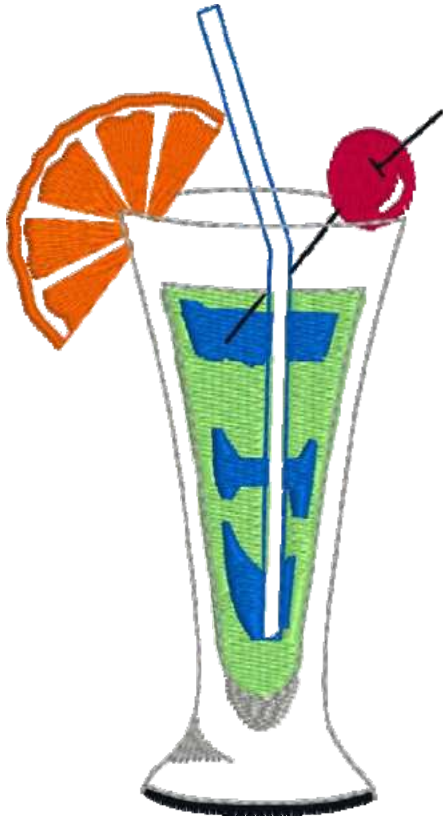

Scale 100%

Dimensions

Width: 57.3 mm

Height: 106.9 mm

Stitches: 4826

Color Information

	Color	Thread Palette	Number	Name	Effect	Stitches	Length
1		Robison-Anton Rayon 40	2211	Nile		1441	6.097 m
2		Robison-Anton Rayon 40	2529	Dolphin Blue		912	3.150 m
3		Robison-Anton Rayon 40	2328	Pumpkin		1160	4.575 m
4		Robison-Anton Rayon 40	2508	Rosewood		258	1.226 m
5		Robison-Anton Rayon 40	2296	Black		239	1.002 m
6		Robison-Anton Rayon 40	2618	Pro Night Sky		816	2.565 m