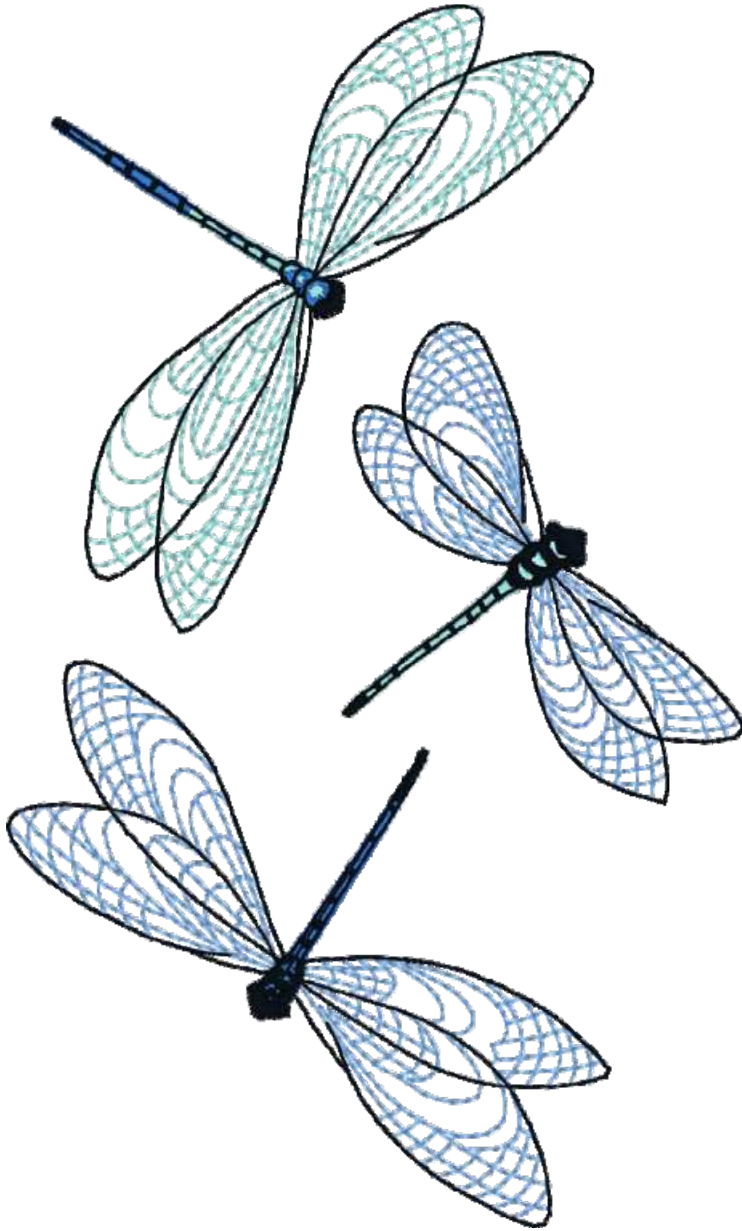

Scale 100%

Dimensions

Width: 97.0 mm

Height: 161.5 mm

Stitches: 6647

Color Information

	Color	Thread Palette	Number	Name	Effect	Stitches	Length
1		Robison-Anton Rayon 40	2310	Mint Julep		1724	5.487 m
2		Robison-Anton Rayon 40	2206	Baby Blue		2112	6.549 m
3		Robison-Anton Rayon 40	2528	Atlantis Blue		435	1.547 m
4		Robison-Anton Rayon 40	2296	Black		2376	7.211 m