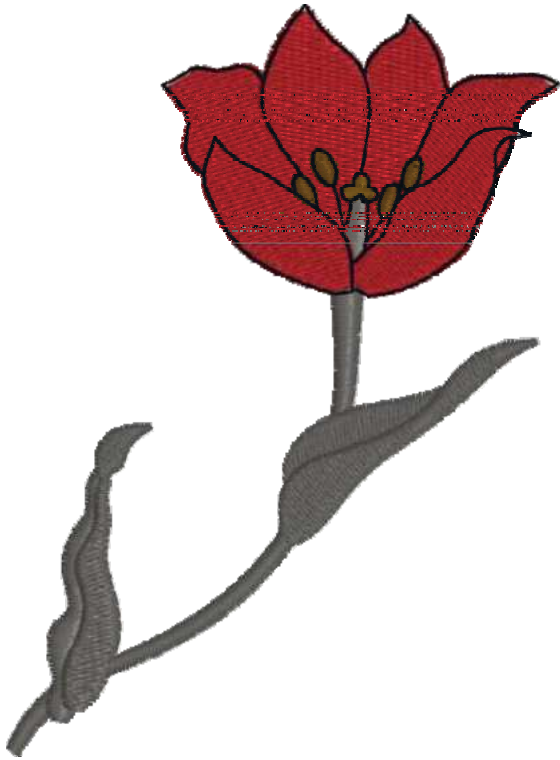

Scale 100%

Dimensions

Width: 72.8 mm

Height: 99.2 mm

Stitches: 4856

Color Information

	Color	Thread Palette	Number	Name	Effect	Stitches	Length
1		Robison-Anton Rayon 40	2729	Mineral		1919	8.195 m
2		Robison-Anton Rayon 40	2205	Dark Rust		2366	11.688 m
3		Robison-Anton Rayon 40	2477	Sand Dune		37	0.148 m
4		Robison-Anton Rayon 40	2402	Sienna		104	0.381 m
5		Robison-Anton Rayon 40	2296	Black		430	1.193 m