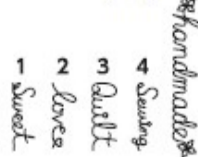

Stichtabelle

Nutzstiche (U)

Knopflöcher (B)

Applikation (A)

Kreuzstich (C)

Traditionell (H)

Quilten (Q)

Quilt-Stil (QS)

Satinstiche (S)

Dehnstiche (BR)

Dekorstiche (D)

Botanisch (BO)

Lang Stiche (L)

Tiere (AN)

Lifestyle (LS)

Kinder (K)

Jahreszeiten (SE)

Wörter (W)

Mirage (M)

Stiche für die Geradstich-Stichplatte

Stiche für die Profigeradstich-Stichplatte

* Stichmuster in Grau können vertikal gespiegelt werden. (Horizontale Spiegelbild)