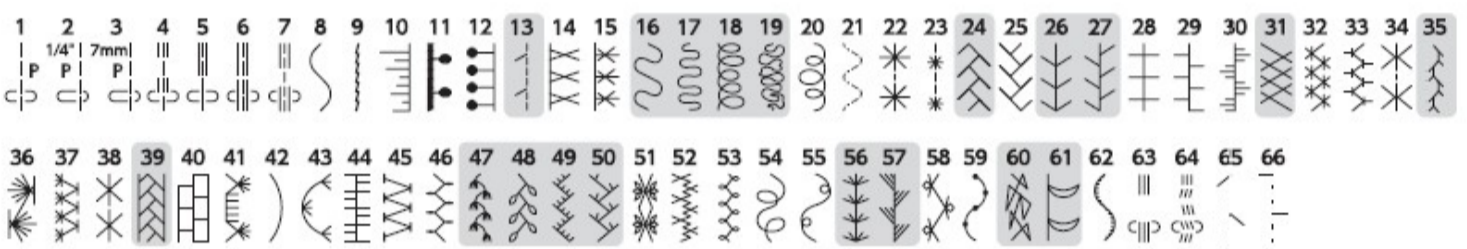

Stichtabelle

Nutzstiche (U)

Knopflöcher (B)

Applikation (A)

Kreuzstich (C)

Traditionell (H)

Quilten (Q)

Quilt-Stil (QS)

Satinstiche (S)

Dehnstiche (BR)

Dekorstiche (D)

Botanisch (BO)

Lang Stiche (L)

Tiere (AN)

Lifestyle (LS)

Kinder (K)

Jahreszeiten (SE)

Wörter (W)

Mirage (M)

Stiche für die Geradstich-Stichplatte

Stiche für die Profigeradstich-Stichplatte

* Stichmuster in Grau können vertikal gespiegelt werden. (Horizontale Spiegelbild)