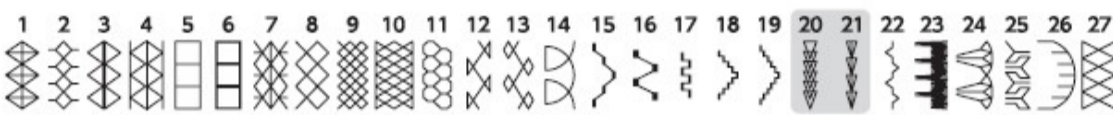

Stichtabelle

Nutzstiche (U)

Knopflöcher (B)

Applikation (A)

Kreuzstich (C)

Traditionell (H)

Quilten (Q)

Quilt-Stil (QS)

Satinstiche (S)

Dehnstiche (BR)

Dekorstiche (D)

Botanisch (BO)

Lang Stiche (L)

Tiere (AN)

Lifestyle (LS)

Kinder (K)

Jahreszeiten (SE)

Wörter (W)

Mirage (M)

Stiche für die Geradstich-Stichplatte

Stiche für die Profigeradstich-Stichplatte

* Stichmuster in Grau können vertikal gespiegelt werden. (Horizontale Spiegelbild)