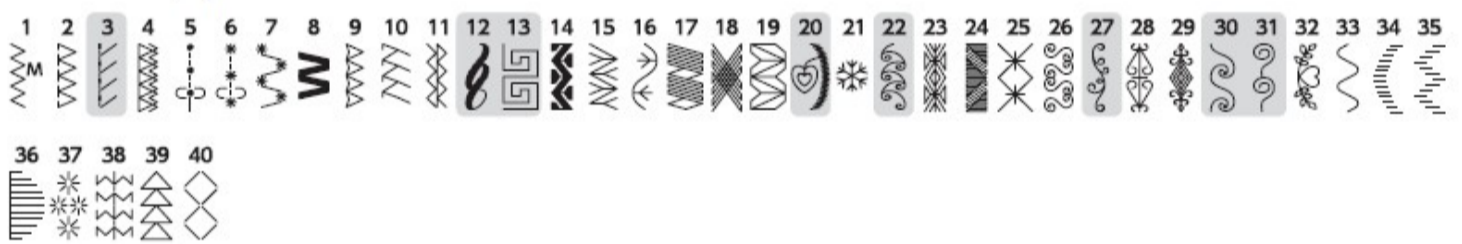

Stichtabelle

Nutzstiche (U)

Knopflöcher (B)

Applikation (A)

Kreuzstich (C)

Traditionell (H)

Quilten (Q)

Quilt-Stil (QS)

Satinstiche (S)

Dehnstiche (BR)

Dekorstiche (D)

Botanisch (BO)

Lang Stiche (L)

Tiere (AN)

Lifestyle (LS)

Kinder (K)

Jahreszeiten (SE)

Wörter (W)

Mirage (M)

Stiche für die Geradstich-Stichplatte

Stiche für die Profigeradstich-Stichplatte

* Stichmuster in Grau können vertikal gespiegelt werden. (Horizontale Spiegelbild)