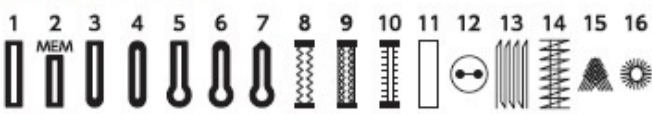

Stichtabelle

Nutzstiche (U)

Knopflöcher (B)

Applikation (A)

Kreuzstich (C)

Traditionell (H)

Quilten (Q)

Quilt-Stil (QS)

Satinstiche (S)

Dehnstiche (BR)

Dekorstiche (D)

Botanisch (BO)

Lang Stiche (L)

Tiere (AN)

Lifestyle (LS)

Kinder (K)

Jahreszeiten (SE)

Wörter (W)

Mirage (M)

Stiche für die Geradstich-Stichplatte

Stiche für die Profigeradstich-Stichplatte

* Stichmuster in Grau können vertikal gespiegelt werden. (Horizontale Spiegelbild)