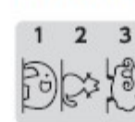

Stichtabelle

Nutzstiche (U)

Knopflöcher (B)

Applikation (A)

Kreuzstich (C)

Traditionell (H)

Quilten (Q)

Quilt-Stil (QS)

Satinstiche (S)

Dehnstiche (BR)

Dekorstiche (D)

Botanisch (BO)

Lang Stiche (L)

Tiere (AN)

Lifestyle (LS)

Kinder (K)

Jahreszeiten (SE)

Wörter (W)

Mirage (M)

Stiche für die Geradstich-Stichplatte

Stiche für die Profigeradstich-Stichplatte

* Stichmuster in Grau können vertikal gespiegelt werden. (Horizontale Spiegelbild)