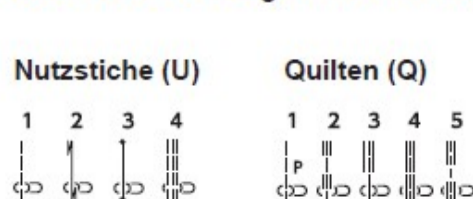

Stichtabelle

Nutzstiche (U)

Knopflöcher (B)

Applikation (A)

Kreuzstich (C)

Traditionell (H)

Quilten (Q)

Quilt-Stil (QS)

Satinstiche (S)

Dehnstiche (BR)

Dekorstiche (D)

Botanisch (BO)

Lang Stiche (L)

Tiere (AN)

Lifestyle (LS)

Kinder (K)

Jahreszeiten (SE)

Wörter (W)

Mirage (M)

Stiche für die Geradstich-Stichplatte

Stiche für die Profigeradstich-Stichplatte

* Stichmuster in Grau können vertikal gespiegelt werden. (Horizontale Spiegelbild)