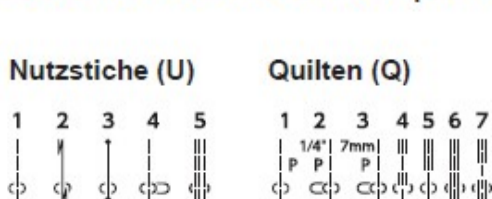

Stichtabelle

Nutzstiche (U)

Knopflöcher (B)

Applikation (A)

Kreuzstich (C)

Traditionell (H)

Quilten (Q)

Quilt-Stil (QS)

Jahreszeiten (SE)

Wörter (W)

Mirage (M)

Stiche für die Geradstich-Stichplatte

Stiche für die Profigeradstich-Stichplatte

* Stichmuster in Grau können vertikal gespiegelt werden. (Horizontale Spiegelbild)