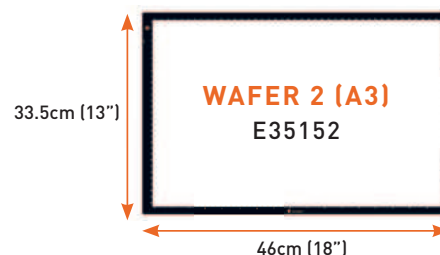

### TECHNISCHE ANGABEN

|                                 | <b>Wafer 1 (E35151)</b><br>Beleuchtete A4-Fläche | <b>Wafer 2 (E35152)</b><br>Beleuchtete A3-Fläche | <b>Wafer 3 (E35153)</b><br>Beleuchtete A2+-Fläche |
|---------------------------------|--|--|---|
| <b>Produktinformationen</b>     |  |  |   |
| <b>Gewicht</b>                  | 0.57kg   | 0.9kg  | 2.9kg   |
| <b>Farbe</b>                    | Schwarz / Orange / Weiß                          | Schwarz / Orange / Weiß                          | Schwarz / Orange / Weiß                           |
| <b>Kabellänge</b>               | 1.5m   | 1.5m   | 1.5m  |
| <b>Verpackungsinformationen</b> |  |  |   |
| <b>Höhe</b>                     | 27.6cm   | 36cm   | 52cm  |
| <b>Breite</b>                   | 39cm   | 49cm   | 75cm  |
| <b>Tiefe</b>                    | 3cm  | 3cm  | 5.3cm   |
| <b>Verpacktes Gewicht</b>       | 0.8kg  | 1.25kg   | 3.7kg   |
| <b>Menge pro Umkarton</b>       | 16   | 10   | 5   |
| <b>Barcode</b>                  | 5022737351519                                    | 5022737351526                                    | 5022737351533                                     |
| <b>Lichtleistung</b>            |  |  |   |
| <b>Leuchtmittel</b>             | LED  | LED  | LED   |
| <b>Lux</b>                      | 5,000  | 6,000  | 6,500   |
| <b>Farbtemperatur</b>           | 6,000K   | 6,000K   | 6,000K  |
| <b>Farbwiedergabeindex</b>      | 80   | 80   | 80  |
| <b>Energieverbrauch</b>         | 7W   | 12W  | 19W   |