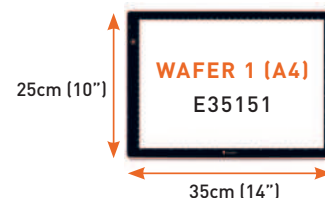

### TECHNISCHE ANGABEN

|                                 | <b>Wafer 1 (E35151)</b><br>Beleuchtete A4-Fläche | <b>Wafer 2 (E35152)</b><br>Beleuchtete A3-Fläche | <b>Wafer 3 (E35153)</b><br>Beleuchtete A2+-Fläche |
|---------------------------------|--|--|---|
| <b>Produktinformationen</b>     |  |  |   |
| <b>Gewicht</b>                  | 0.57kg   | 0.9kg  | 2.9kg   |
| <b>Farbe</b>                    | Schwarz / Orange / Weiß                          | Schwarz / Orange / Weiß                          | Schwarz / Orange / Weiß                           |
| <b>Kabellänge</b>               | 1.5m   | 1.5m   | 1.5m  |
| <b>Verpackungsinformationen</b> |  |  |   |
| <b>Höhe</b>                     | 27.6cm   | 36cm   | 52cm  |
| <b>Breite</b>                   | 39cm   | 49cm   | 75cm  |
| <b>Tiefe</b>                    | 3cm  | 3cm  | 5.3cm   |
| <b>Verpacktes Gewicht</b>       | 0.8kg  | 1.25kg   | 3.7kg   |
| <b>Menge pro Umkarton</b>       | 16   | 10   | 5   |
| <b>Barcode</b>                  | 5022737351519                                    | 5022737351526                                    | 5022737351533                                     |
| <b>Lichtleistung</b>            |  |  |   |
| <b>Leuchtmittel</b>             | LED  | LED  | LED   |
| <b>Lux</b>                      | 5,000  | 6,000  | 6,500   |
| <b>Farbtemperatur</b>           | 6,000K   | 6,000K   | 6,000K  |
| <b>Farbwiedergabeindex</b>      | 80   | 80   | 80  |
| <b>Energieverbrauch</b>         | 7W   | 12W  | 19W   |