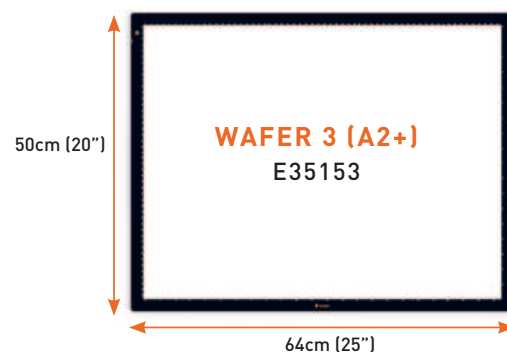

### TECHNISCHE ANGABEN

|                                 | <b>Wafer 1 (E35151)</b><br>Beleuchtete A4-Fläche | <b>Wafer 2 (E35152)</b><br>Beleuchtete A3-Fläche | <b>Wafer 3 (E35153)</b><br>Beleuchtete A2+-Fläche |
|---------------------------------|--|--|---|
| <b>Produktinformationen</b>     |  |  |   |
| <b>Gewicht</b>                  | 0.57kg   | 0.9kg  | 2.9kg   |
| <b>Farbe</b>                    | Schwarz / Orange / Weiß                          | Schwarz / Orange / Weiß                          | Schwarz / Orange / Weiß                           |
| <b>Kabellänge</b>               | 1.5m   | 1.5m   | 1.5m  |
| <b>Verpackungsinformationen</b> |  |  |   |
| <b>Höhe</b>                     | 27.6cm   | 36cm   | 52cm  |
| <b>Breite</b>                   | 39cm   | 49cm   | 75cm  |
| <b>Tiefe</b>                    | 3cm  | 3cm  | 5.3cm   |
| <b>Verpacktes Gewicht</b>       | 0.8kg  | 1.25kg   | 3.7kg   |
| <b>Menge pro Umkarton</b>       | 16   | 10   | 5   |
| <b>Barcode</b>                  | 5022737351519                                    | 5022737351526                                    | 5022737351533                                     |
| <b>Lichtleistung</b>            |  |  |   |
| <b>Leuchtmittel</b>             | LED  | LED  | LED   |
| <b>Lux</b>                      | 5,000  | 6,000  | 6,500   |
| <b>Farbtemperatur</b>           | 6,000K   | 6,000K   | 6,000K  |
| <b>Farbwiedergabeindex</b>      | 80   | 80   | 80  |
| <b>Energieverbrauch</b>         | 7W   | 12W  | 19W   |