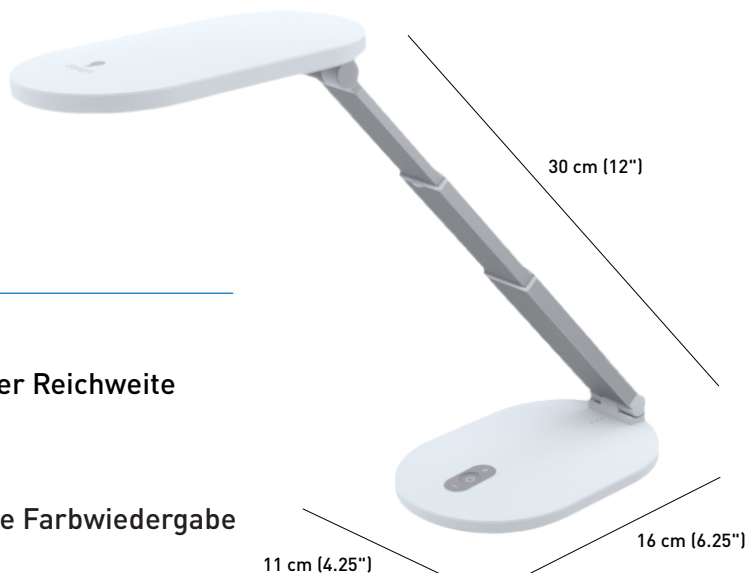

# Foldi Go<sup>TM</sup>

WIEDERAUFLADBARE TISCHLEUCHE

Datenblatt

Die Foldi Go ist eine wiederaufladbare vollwertige Tischleuchte, die mit einem eigenen Etui geliefert wird. Mithilfe des langen, verstellbaren Arms und des drehbaren Schirms lässt sich das Licht genau so positionieren, wie Sie es benötigen. Vollständig geladen liefert sie bis zu 8 Stunden durchgängig gleichbleibende Helligkeit. Die praktische Ladeanzeige sagt Ihnen auf einen Blick, wann Sie nachladen müssen.

LIGHT QUALITY

ERGONOMICS

DESIGN

presented by

---

6.000 K Tageslicht-LEDs

---

Zusammenklappbare  
vollwertige Tischleuchte

### HAUPTMERKMALE

- Langer, verstellbarer Arm mit 30 cm maximaler Reichweite
- Drehbarer Kopf zur genauen Positionierung
- 4 Helligkeitsstufen
- Hochwertige LEDs mit CRI 95+ für eine getreue Farbwiedergabe
- Batterieladestandsanzeige
- Lieferung mit Etui
- USB-Netzteil und Kabel enthalten
- Ideal für die flexible Nutzung zu Hause oder unterwegs

#### Produktinformationen

Gewicht	0,85 kg
Farbe	Weiß/ Grau
Kabellänge	1,5 m